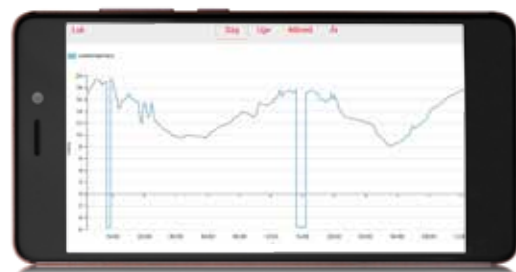

Historik

Se historik for en angiven periode

Under Historik har du mulighed for at følge udviklingen af dit varmeforbrug i en angiven periode. Diagrammerne giver dig et hurtigt overblik, så du nemt kan opdage driftsforstyrrelser eller udsving og på den måde justere dit varmeforbrug.

Ved at følge dit forbrug over en længere periode bliver det nemmere at optimere dit varmeforbrug til hverdagens rutiner.